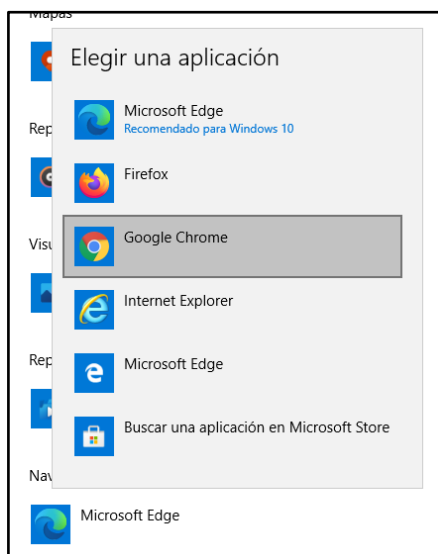

6. A la finestra **Elegir una aplicación**, feu clic a **Google Chrome**. Seguidament triar l'opció **Cambiar de todas formas**.