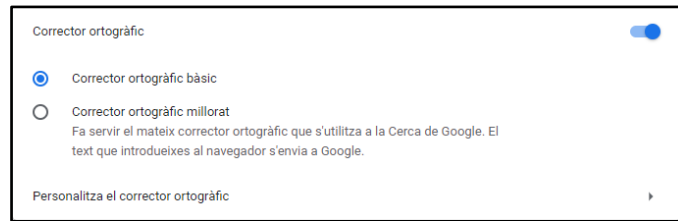

7. Trieu el tipus de corrector ortogràfic.

8. Reiniciu **Chrome** per aplicar els canvis.