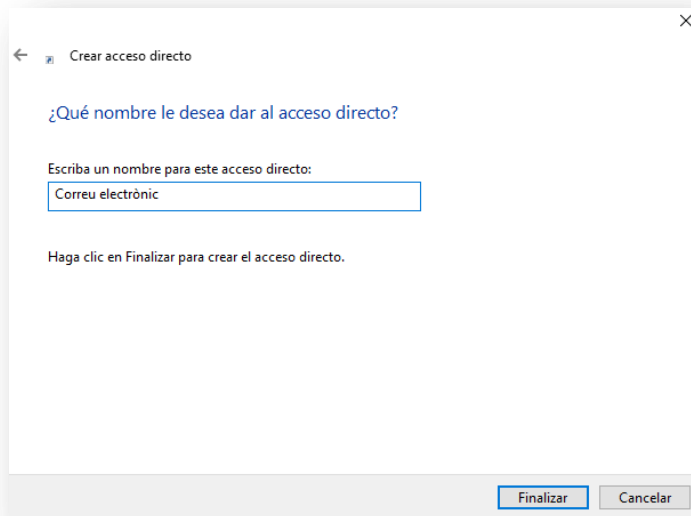

- A la nova finestra que apareix, cal escriure una descripció i fer clic a **Finalizar**.