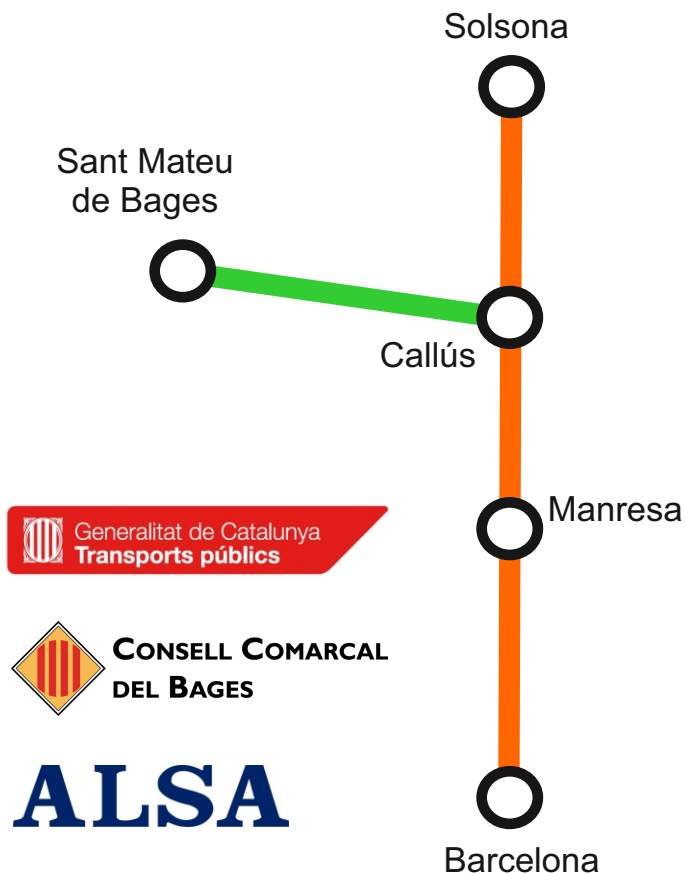

**Servei a la demanda
St. Mateu de Bages
a Callús**

**A partir del proper dia 2 de desembre.
Nou servei a la demanda entre
Sant Mateu de Bages i Callús amb
connexions cap a Manresa i Barcelona**

Més informació.

mou-te.gencat.cat

NOU SERVEI A LA DEMANDA A LA COMARCA DEL BAGES

A partir del proper dilluns 2 de desembre del 2019, s'incorpora una nova ruta a la demanda, entre les poblacions de Sant Mateu de Bages i Callús, per enllaçar de dilluns a divendres feiners, amb el servei de línia regular entre Solsona, Manresa i Barcelona.

COM ES REALITZA EL SERVEI DE TRANSPORT A LA DEMANDA?

Es prestarà mitjançant taxis en col·laboració amb l'empresa ALSA que gestiona el servei regular, s'iniciarà en el punt de parada establert en el municipi de St. Mateu de Bages (Ajuntament) i transportarà els viatgers fins a Callús, (Passeig Anselm Clavé, 20), a la parada del bus, per enllaçar amb els serveis que venen de Solsona o de Barcelona i Manresa. Pel que fa a la tornada es procedirà d'igual manera, sent el punt d'intercanvi la parada de Callús.

HORARIS DEL SERVEI - ANADES -

SERVEI A LA DEMANDA		LÍNIA SOLSONA - MANRESA I BARCELONA		
SANT MATEU DE BAGES	CALLÚS	CALLÚS	MANRESA ESTACIÓ BUS	BARCELONA EST. BUS NORD
<i>Sortida</i>	<i>Arribada</i>	<i>Sortida</i>	<i>Arribada</i>	<i>Arribada</i>
6:45	6:59	7:04	7:24	8:35
9:45	9:59	10:06	10:28	
12:55	13:09	13:16	13:36	